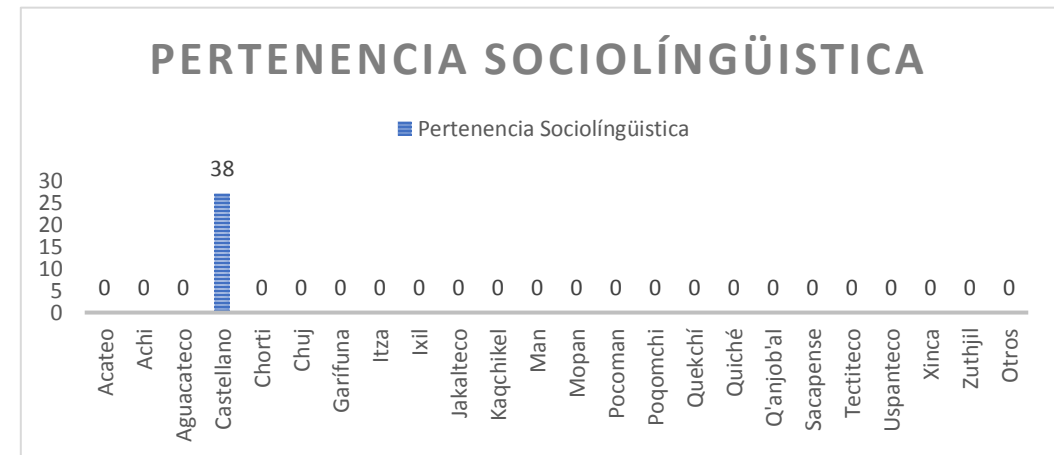

Asociación Nacional de Navegación a Vela de Guatemala

MATRICULA DE ATLETAS ASOCIADOS

GÉNERO	
MASCULINO	FEMENINO
27	11

GRUPO ETNICO			
Maya	Xinca	Garífuna	Mestizo/Ladino
0	0	0	38

Pertenenencia Lingüística			
Acateco	0	Pocoman	0
Achi	0	Poqomchi	0
Aguacateco	0	Quekchí	0
Castellano	38	Quiché	0
Chorti	0	Q'ánjobál	0
Chuj	0	Sacapulteco	0
Garífuna	0	Sipacapense	0
Itza	0	Tectiteco	0
Ixil	0	Uspanteco	0
Jakalteco	0	Xinca	0
Kaqchikel	0	Zuthjil	0
Man	0	Otros	0
Mopan	0		