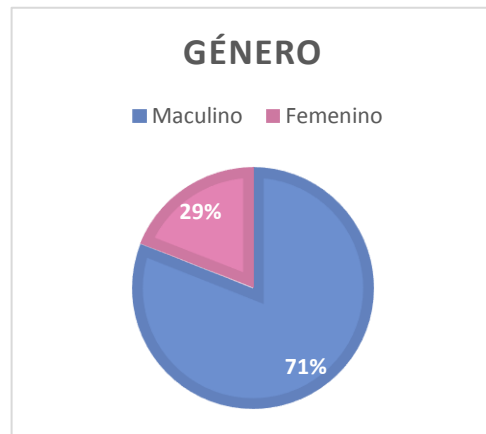

Asociación Nacional de Navegación a Vela de Guatemala

MATRICULA DE ATLETAS ASOCIADOS

GÉNERO	
MASCULINO	FEMENINO
27	11

GRUPO ETNICO			
Maya	Xinca	Garífuna	Mestizo/Ladino
0	0	0	38

Pertenenencia Lingüística			
Acateco	0	Pocoman	0
Achi	0	Poqomchi	0
Aguacateco	0	Quekchí	0
Castellano	38	Quiché	0
Chorti	0	Q'ánjobál	0
Chuj	0	Sacapulteco	0
Garífuna	0	Sipacapense	0
Itza	0	Tectiteco	0
Ixil	0	Uspanteco	0
Jakalteco	0	Xinca	0
Kaqchikel	0	Zuthjil	0
Man	0	Otros	0
Mopan	0		