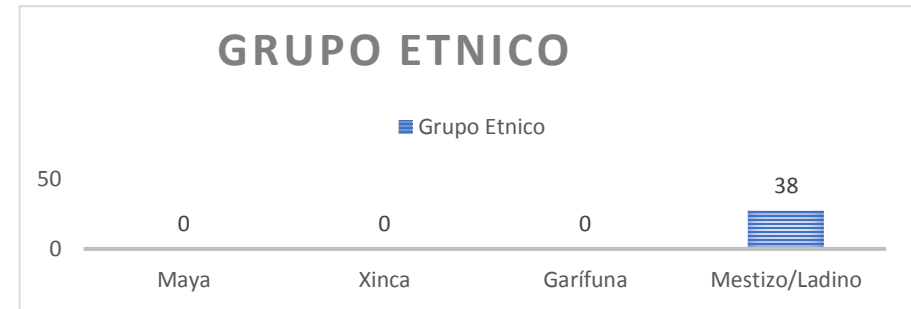

Asociación Nacional de Navegación a Vela de Guatemala

MATRICULA DE ATLETAS ASOCIADOS

GÉNERO	
MASCULINO	FEMENINO
27	11

GRUPO ETNICO			
Maya	Xinca	Garífuna	Mestizo/Ladino
0	0	0	38

Pertenenencia Lingüística			
Acateco	0	Pocoman	0
Achi	0	Poqomchi	0
Aguacateco	0	Quekchí	0
Castellano	38	Quiché	0
Chorti	0	Q'ánjobál	0
Chuj	0	Sacapulteco	0
Garífuna	0	Sipacapense	0
Itza	0	Tectiteco	0
Ixil	0	Uspanteco	0
Jakalteco	0	Xinca	0
Kaqchikel	0	Zuthjil	0
Man	0	Otros	0
Mopan	0		